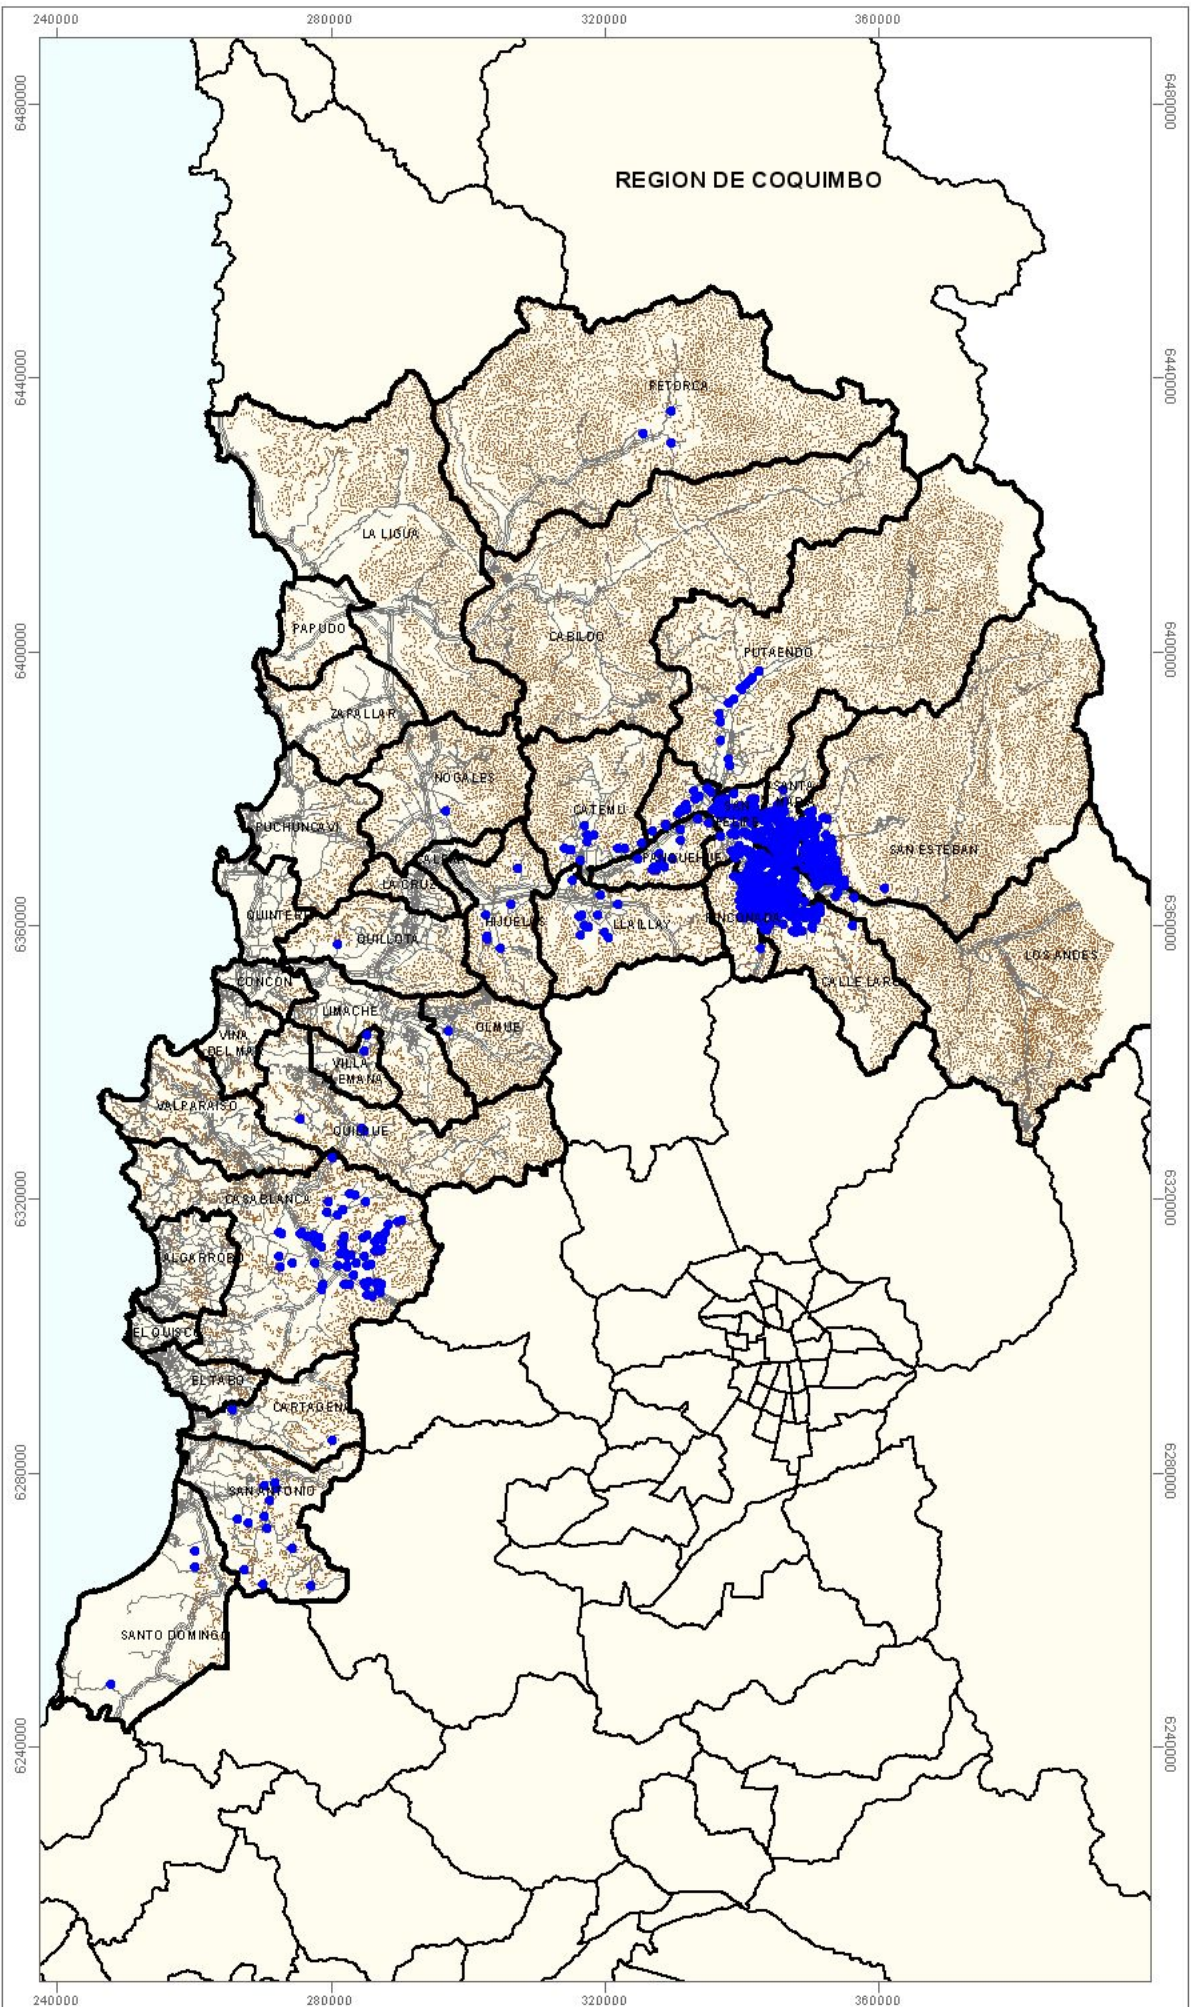

Lobesia botrana
Prospección
Otoño Invierno 2008

Región de Valparaíso

Legenda

Predios Catastrados

- ▲ Detección Positiva
- Detección Negativa
- Límites Comunales
- Curvas de Nivel
- Camino Principal
- Camino Secundario

Información Cartográfica
Datum WGS 84 - Huso 19 Sur

20000 0 20000 m