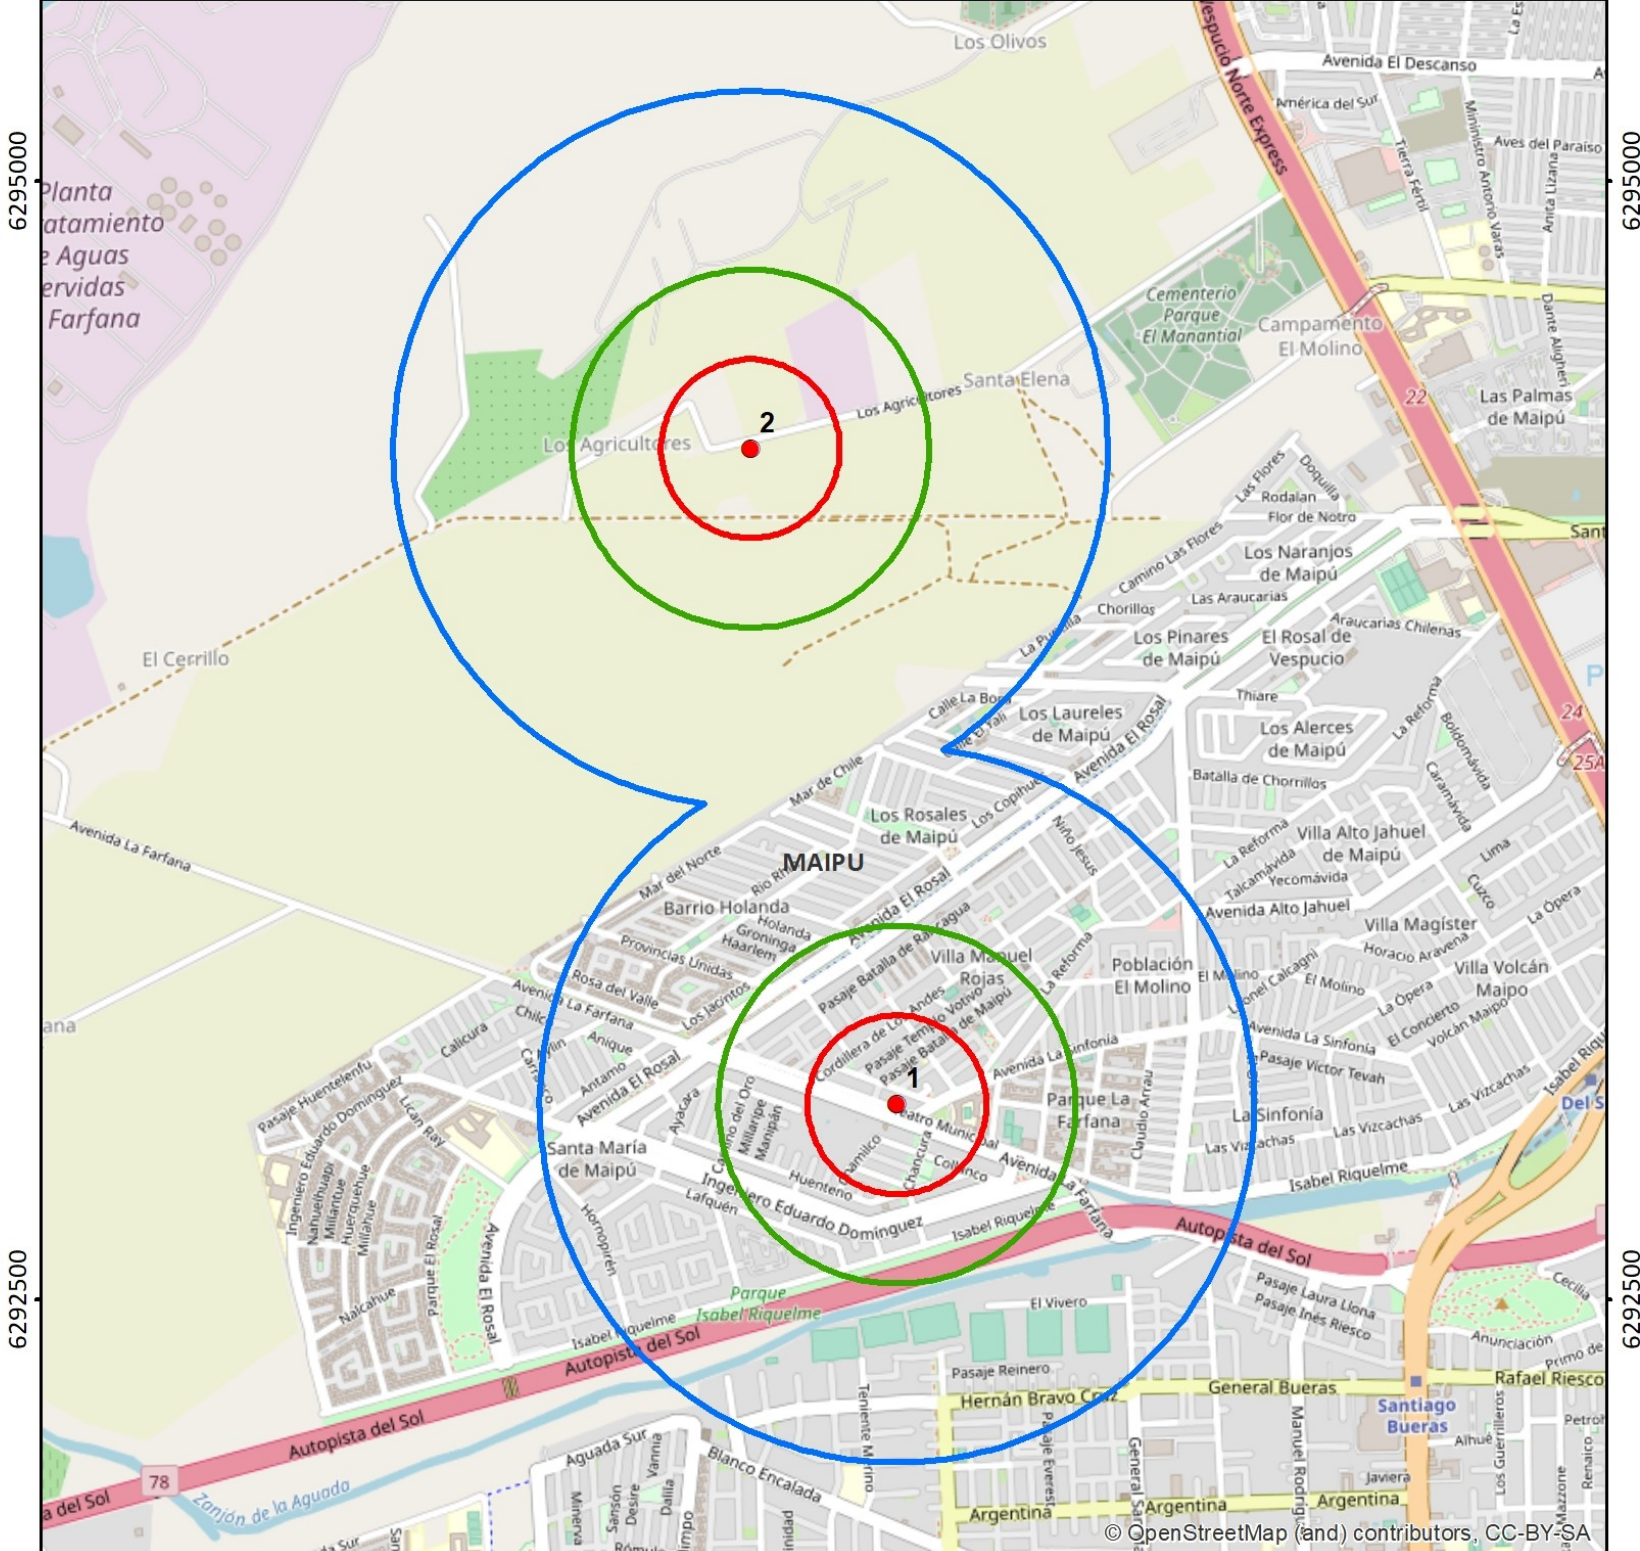

Servicio Agrícola y Ganadero
Sistema Nacional de Detección
de Moscas de la Fruta
 Región Metropolitana
 Brote Maipú
 10 de mayo, 2022

Leyenda

- Detecciones de Ceratitis capitata**
- Adulto
 - ◻ Área de 200 m de radio
 - ◻ Área de 400 m de radio
 - ◻ Área de 800 m de radio
 - ▬ Límite comunal

Información Cartográfica
 Programa SIG ArcGis
 Mapa Base OpenStreetMap
 Datum WGS 84 - Zona 19 S

6295000

6295000

6292500

6292500