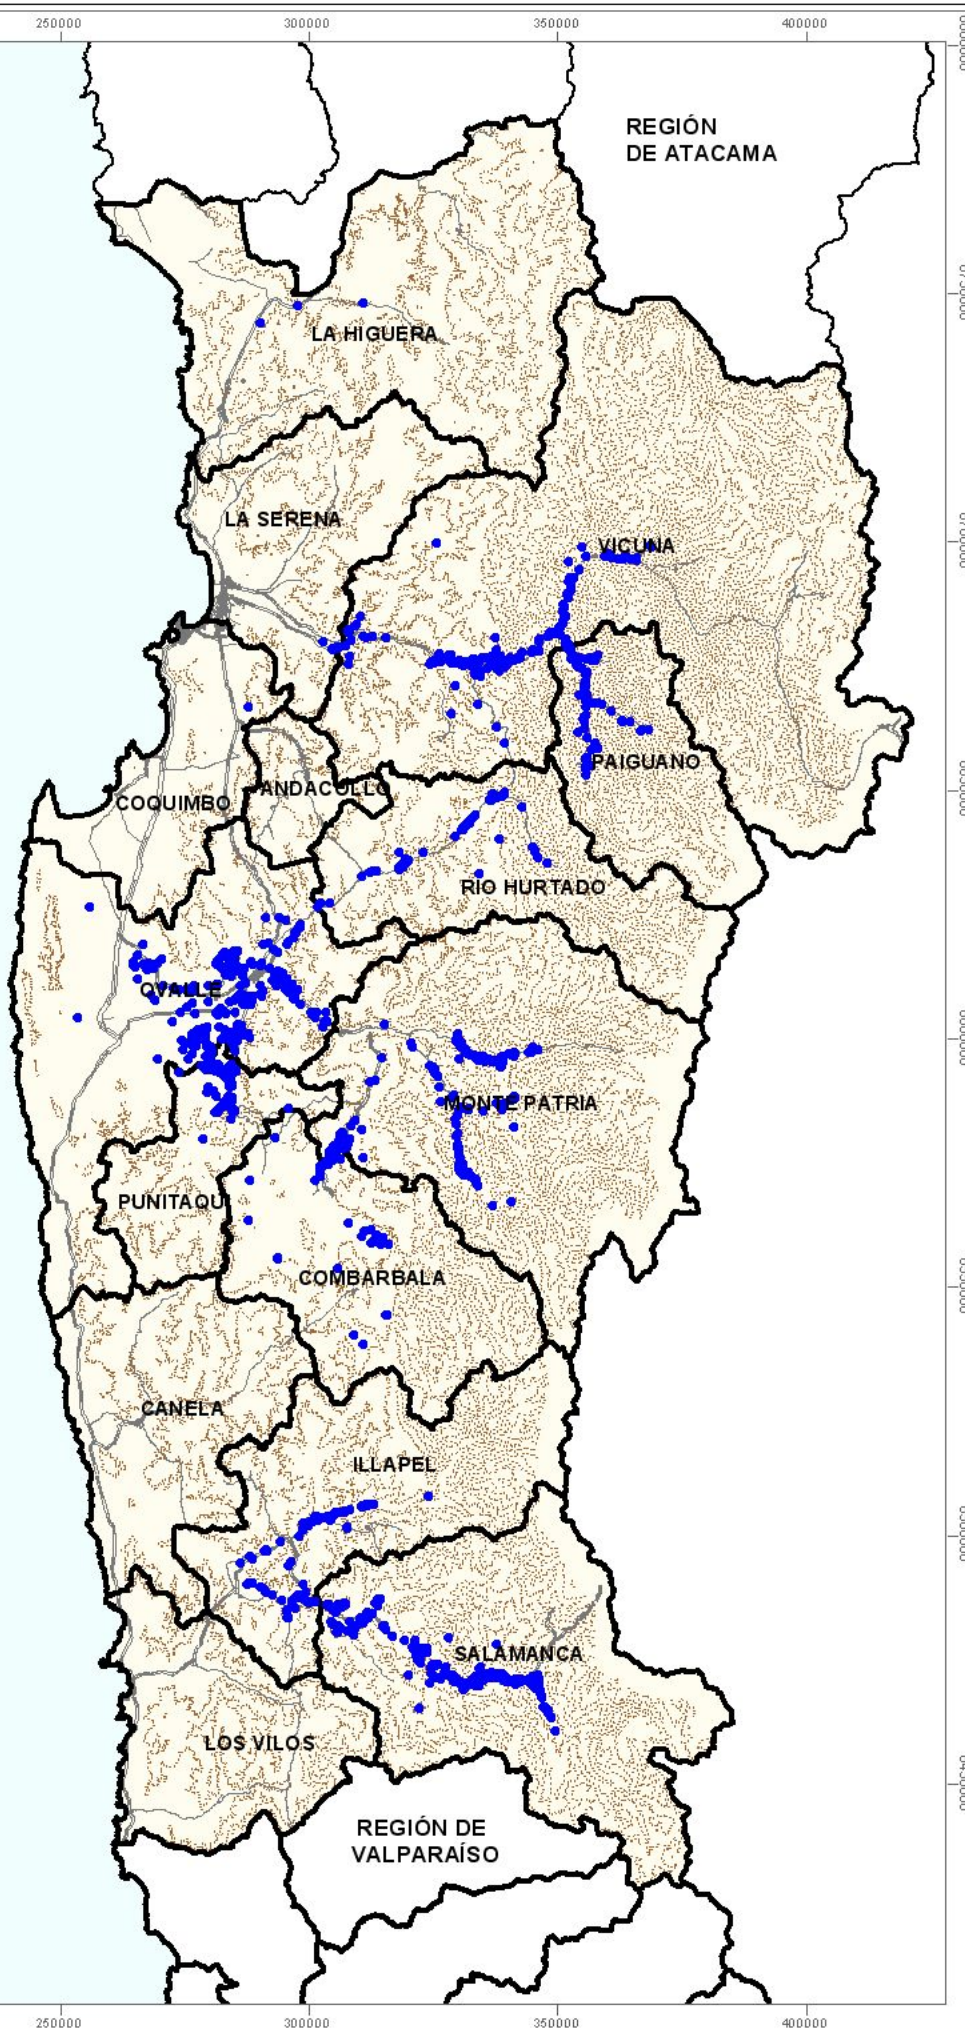

Lobesia botrana

Prospección Otoño - Invierno 2008

Región de Coquimbo

Legenda

Predios Catastrados

- ▲ Detección Positiva
- Detección Negativa
- Límite Comunal
- Curvas de Nivel
- Camino Principal
- Camino Secundario

Información Cartográfica
Datum WGS 84 - Huso 19 Sur