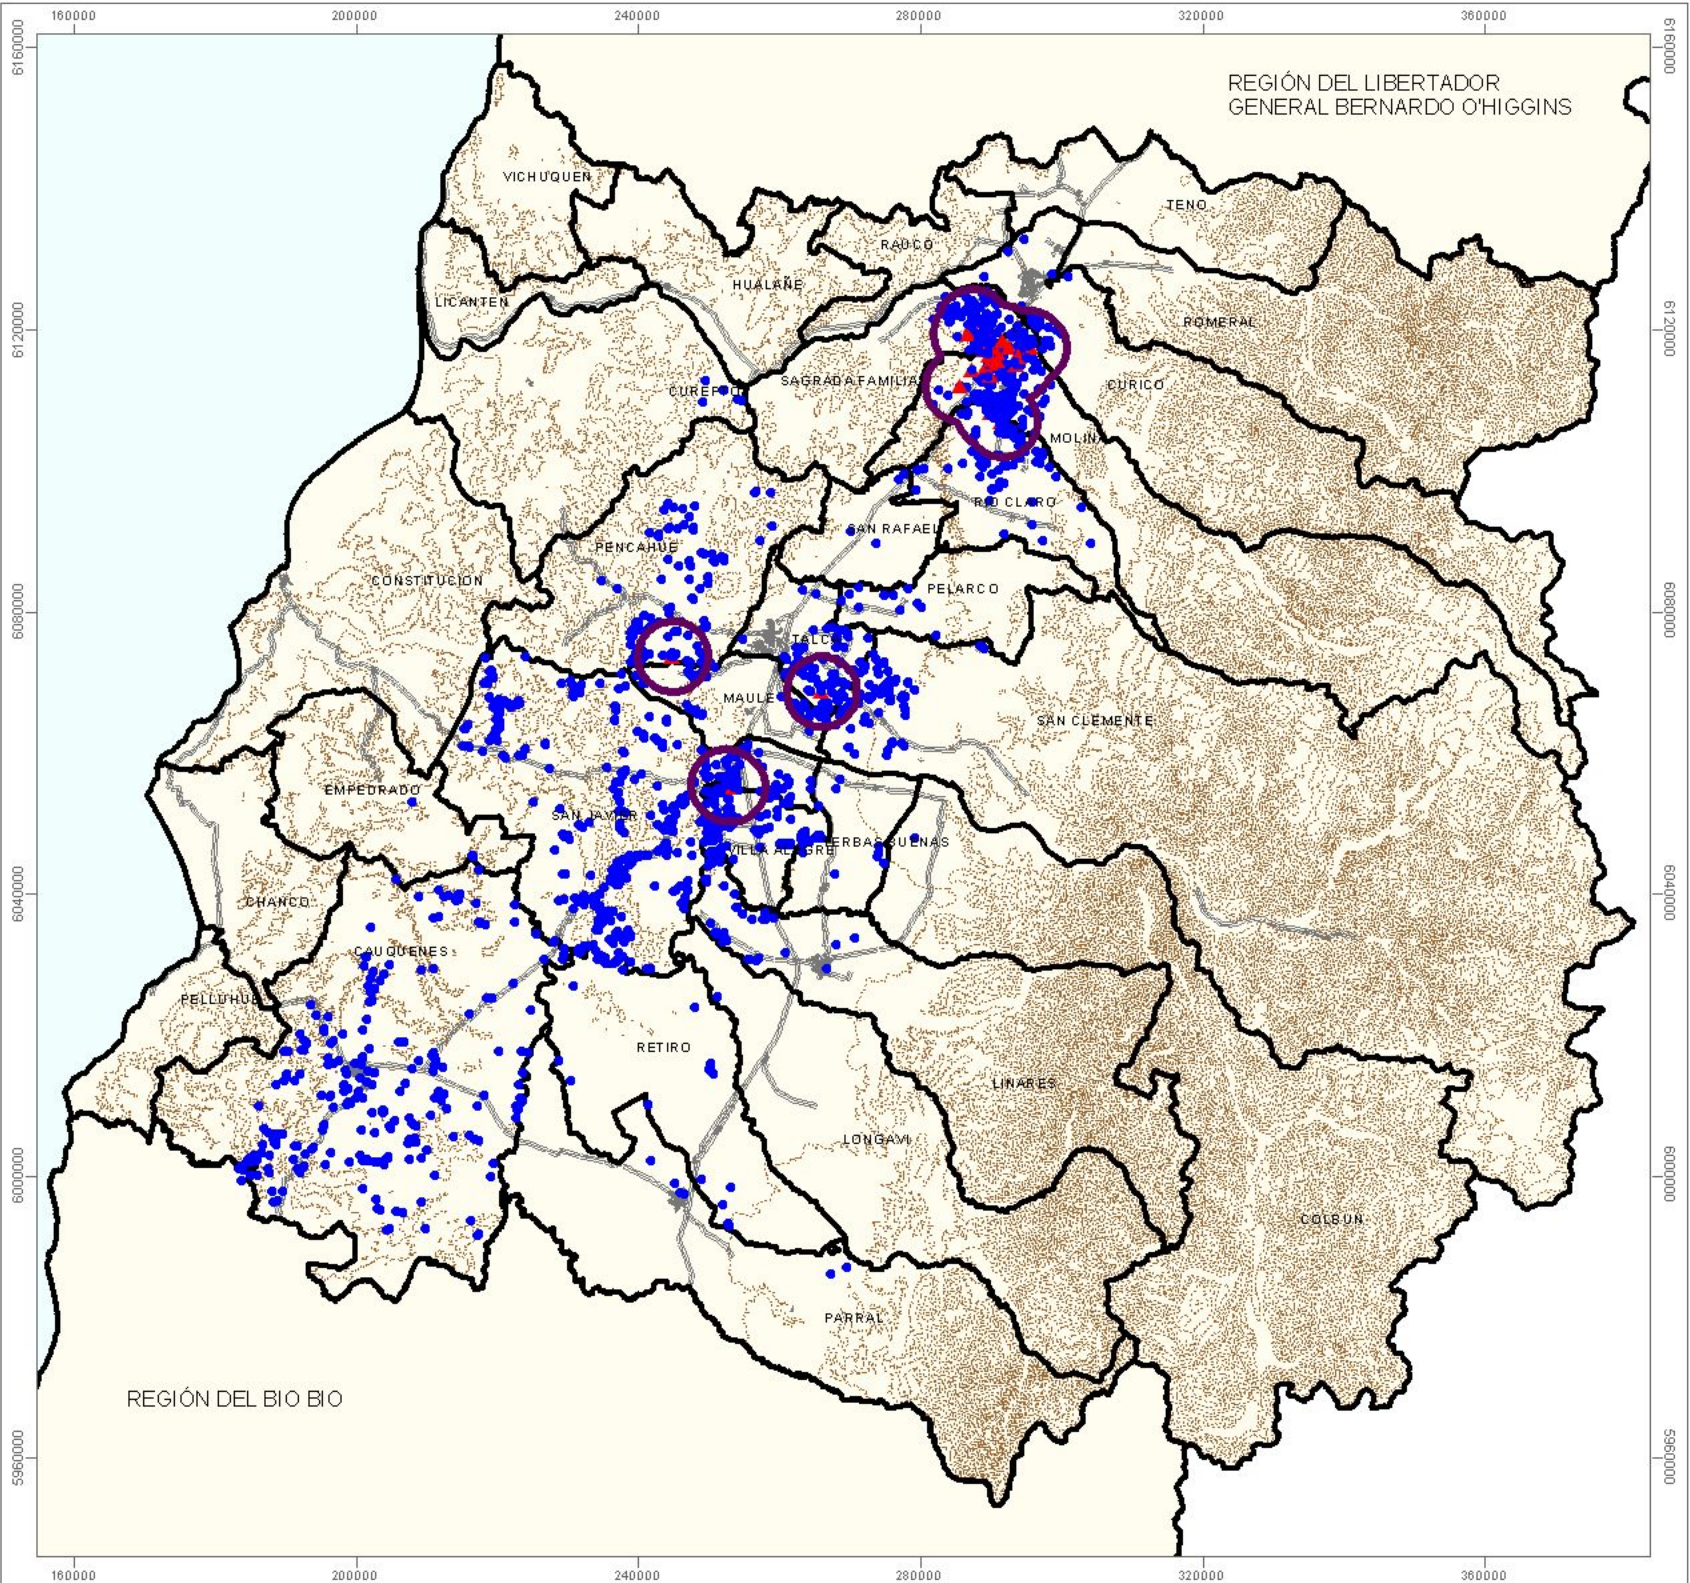

Lobesia botrana

Prospección Otoño Invierno 2008

Región del Maule

Leyenda

Predios Catastrados

-  Detección Positiva
-  Detección Negativa
-  Área Cuarentenada de 5 Km
-  Límites Comunales
-  Camino Principal
-  Camino Secundario
-  Curvas de Nivel

1:60,000 Carta Geográfica
Datum WGS 84 - Hco 19 SUR

20000 0 20000 m

GOBIERNO DE CHILE
S.A.