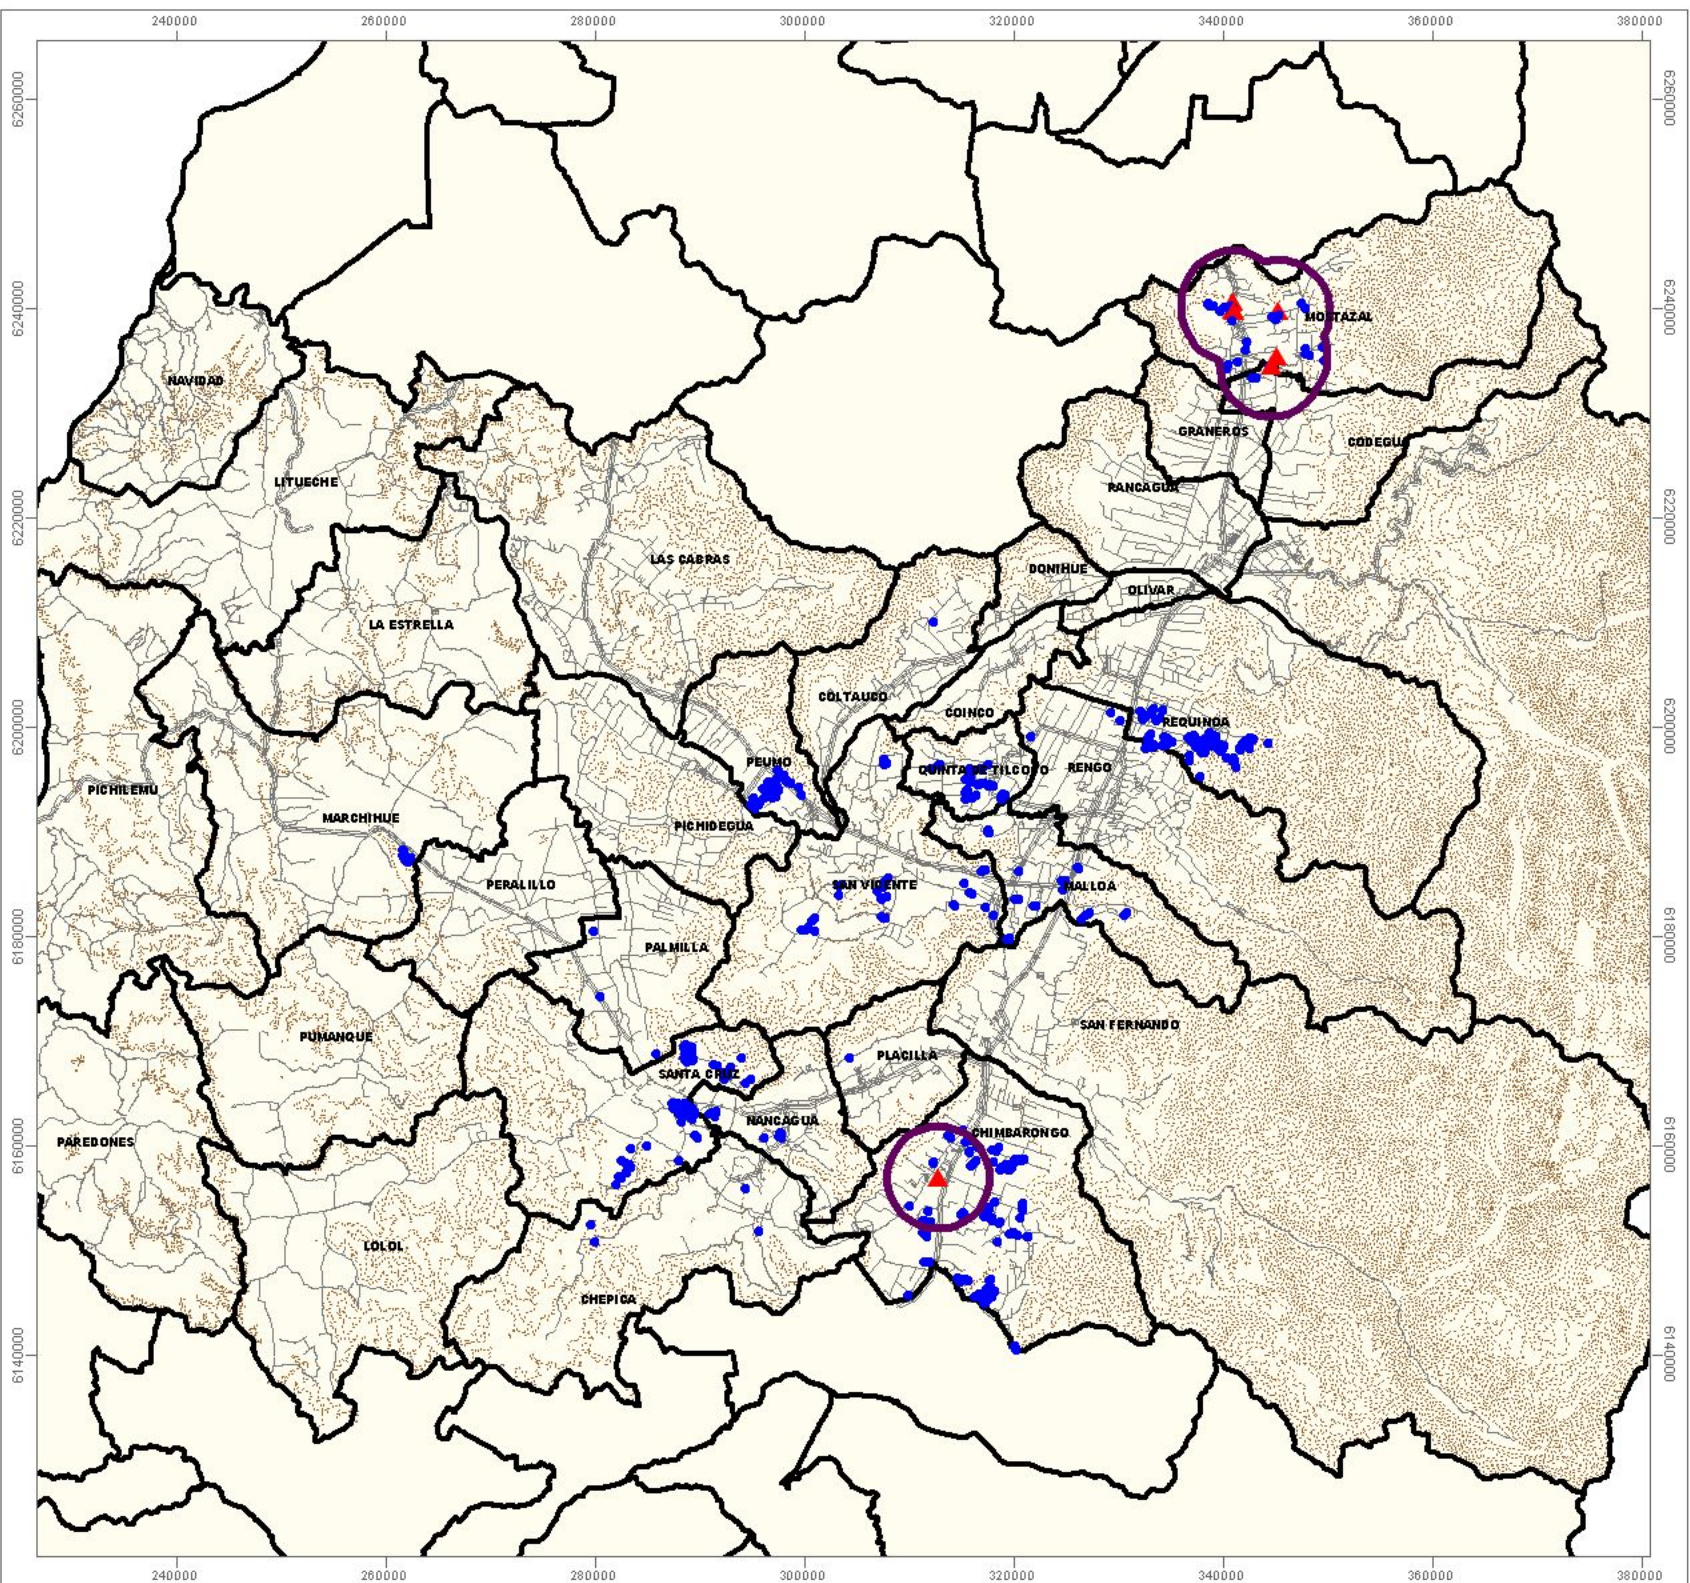

Lobesia Botrana

Prospección Otoño Invierno 2008

Región del Libertador Gral. Bernardo O'Higgins

Legenda

Predios Catastrados

-  Detección Positiva
-  Detección Negativa
-  Área Cuarentenada de 5 Km.
-  Límites Comunales
-  Curvas de Nivel
-  Camino Principal
-  Camino Secundario

Información Cartográfica
Datum WGS84 - Hizo 19 Sir