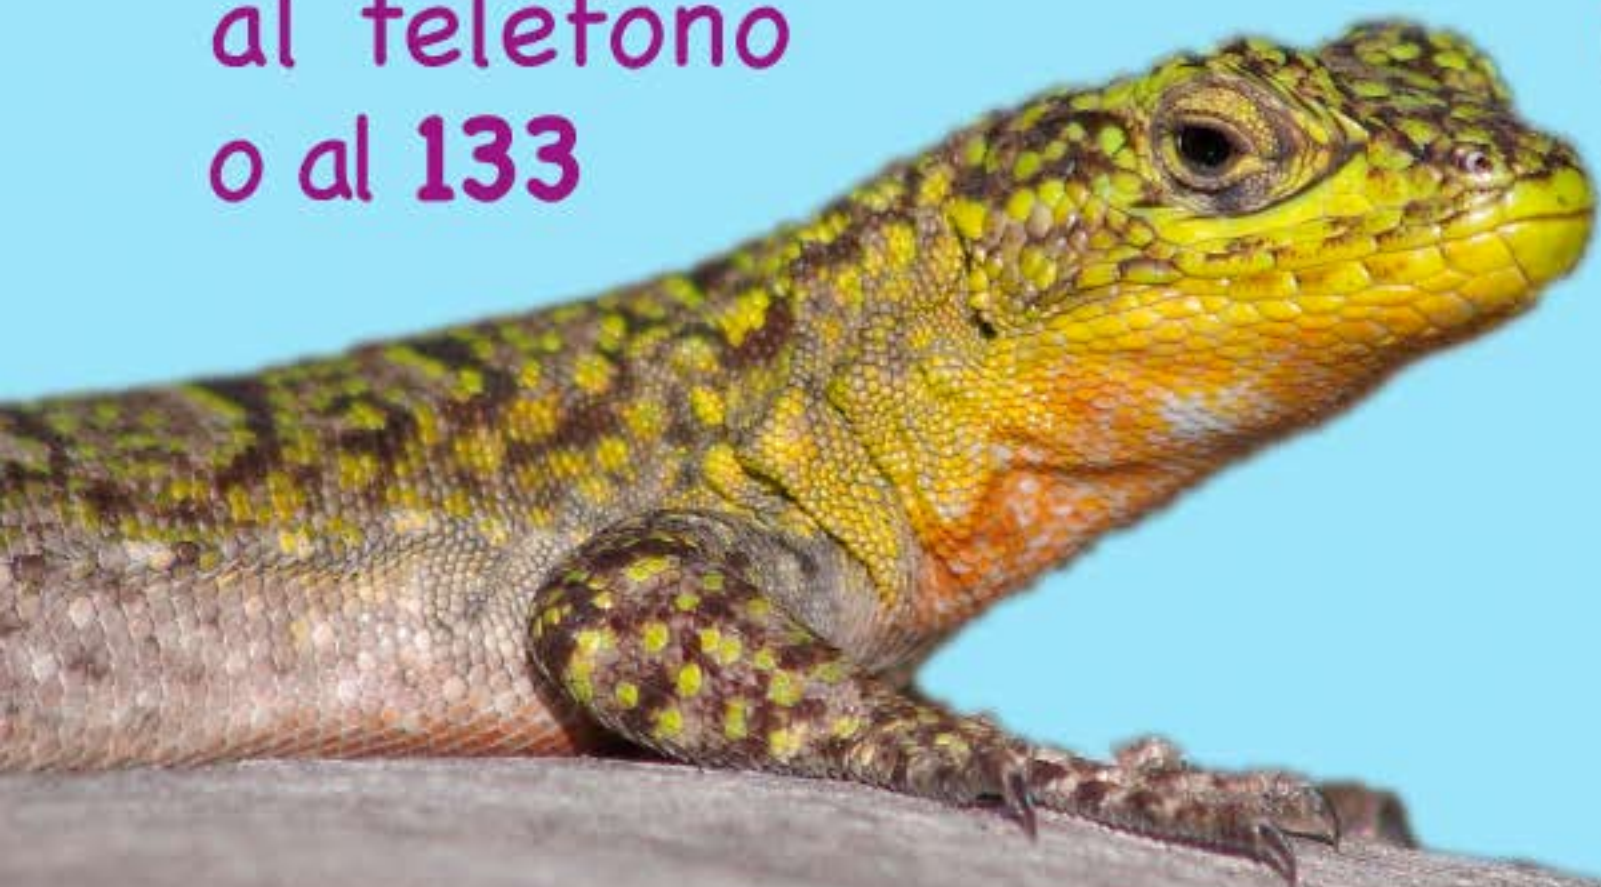

Esta es una especie protegida

Foto: Charif Tala

LAGARTIJA ESBELTA

Liolaemus tenuis

SAG

¿CÓMO LA RECONOCEMOS?

Es de tamaño mediano y aspecto esbelto. El macho, en su parte anterior, es amarillo verdoso y en su mitad posterior es de azul a turquesa. La hembra es grisácea con bandas transversales negras. Es ovípara, pone hasta seis huevos.

¿DÓNDE VIVE?

Habita entre las regiones de Coquimbo y Los Lagos. Vive en bosques, matorrales y zonas agrícolas. También frecuenta parques urbanos y construcciones, ocupando cercos y muros.

¿DE QUÉ SE ALIMENTA?

La lagartija esbelta se alimenta de insectos.

¿QUÉ HACER SI VEO A UN EJEMPLAR DE FAUNA SILVESTRE?

Debemos observarlo a distancia sin intervenir ni molestarlo, disfrutando del maravilloso momento que nos regala la naturaleza. Solo si está herido o tiene dificultad para moverse debes contactar al **SAG** llamando al teléfono **(+562)23451100** o al **133** de Carabineros.