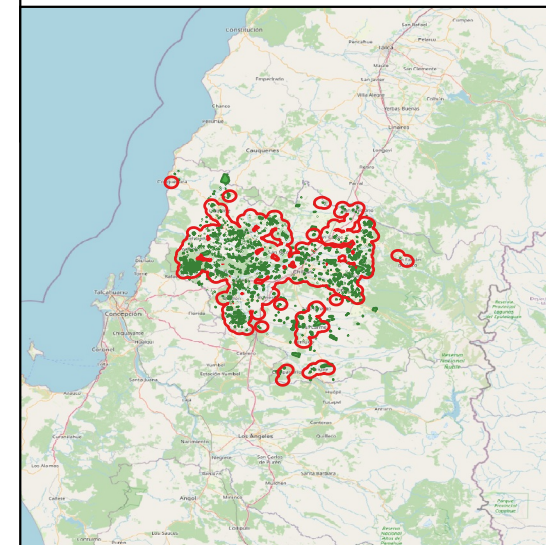

Servicio Agrícola y Ganadero
Programa Nacional Lobesia botrana
Región de Ñuble
Temporada 2023-2024
Datos a enero 2024

Leyenda

- Área reglamentada
- Predios (CSG)

OpenStreetMap

Información Cartográfica
 Proyección UTM
 Datum WGS 1984
 Huso 18 Sur