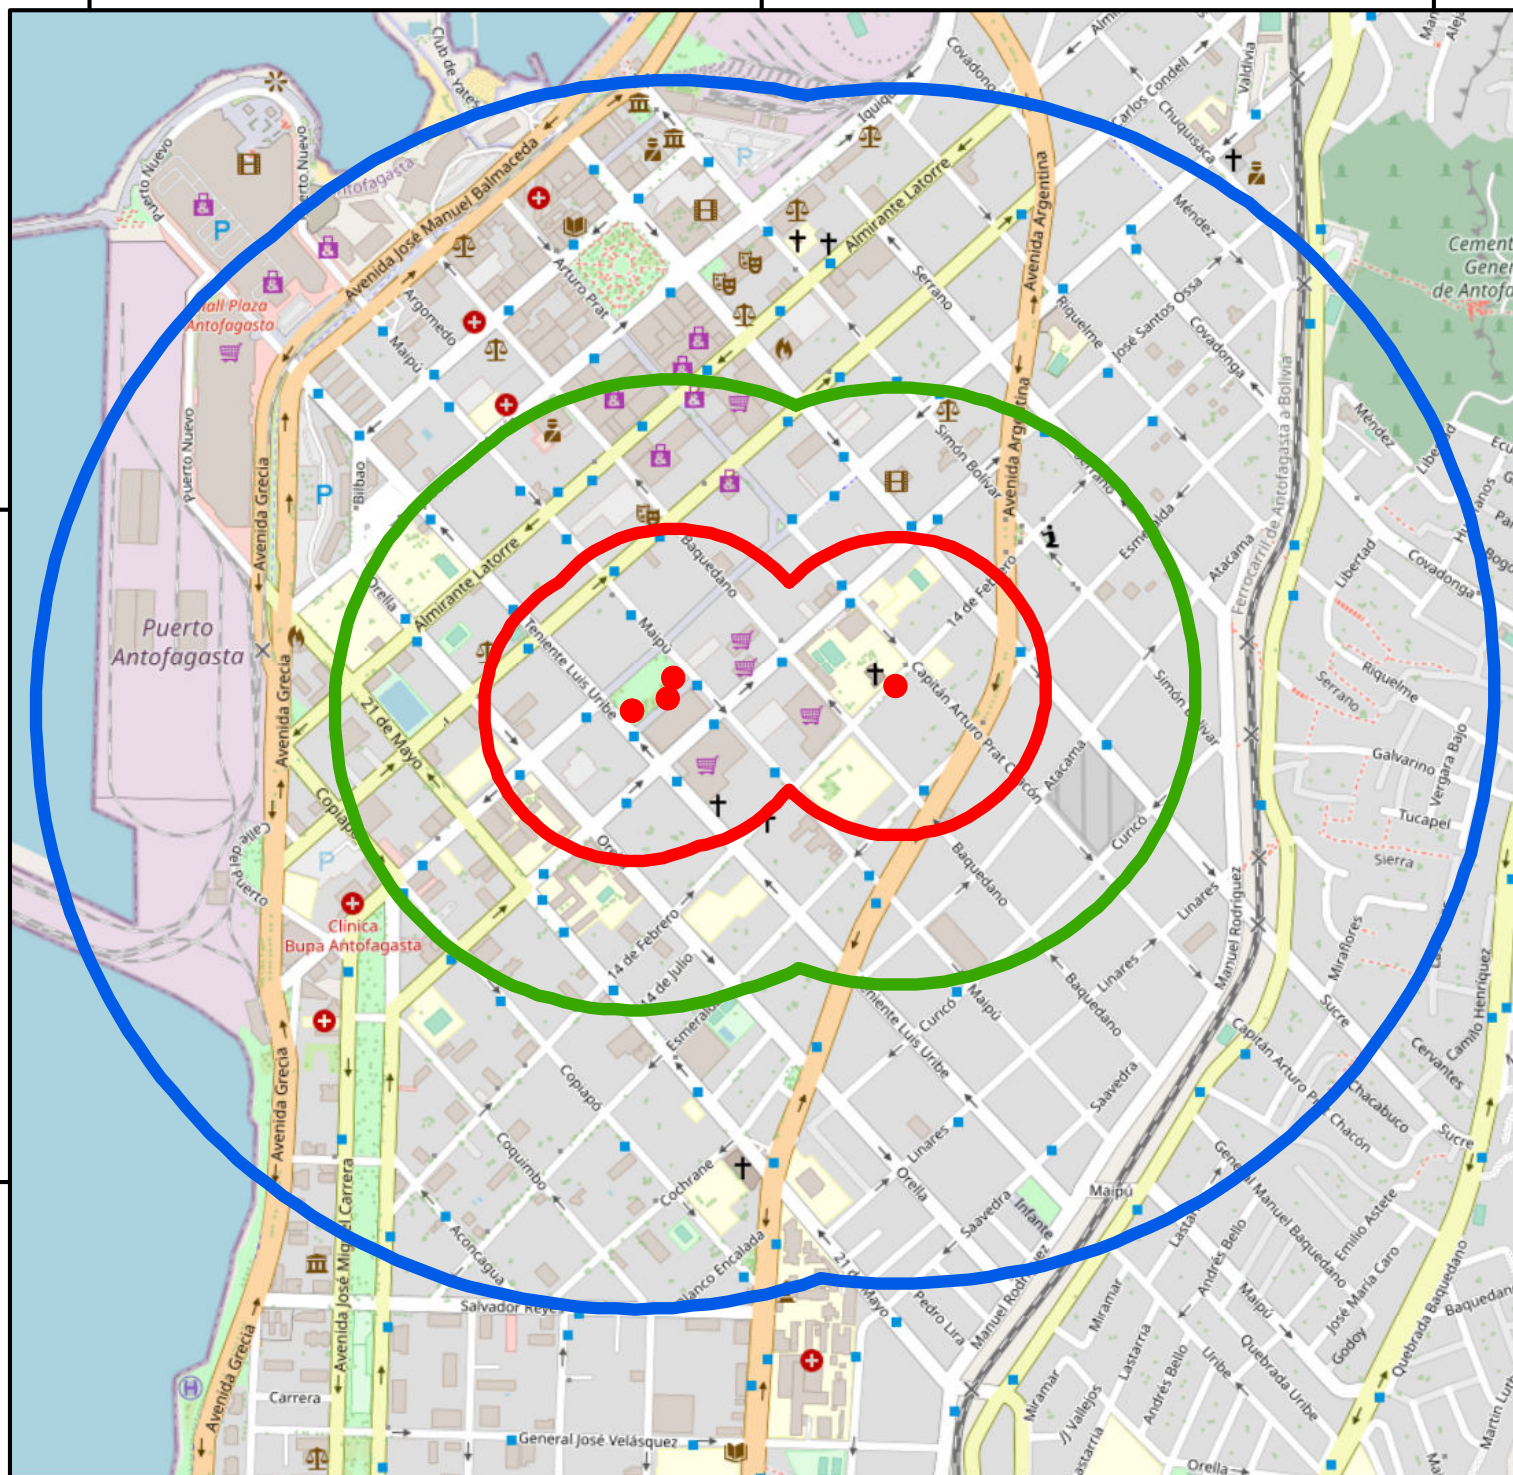

356700

357600

358500

Servicio Agrícola y Ganadero Sistema Nacional de Detección de Moscas de la Fruta

Región de Antofagasta
Brote Antofagasta
Febrero 2023

Leyenda

Detección de *Ceratitis capitata*

- Adultos
- Área de 200 m de radio
- Área de 400 m de radio
- Área de 800 m de radio

Información Cartográfica

Programa SIG: ArcGis
 Mapa Base: World Street Map
 Proyección Transversal de Mercator
 Datum WGS 84 - Huso 19 S
 Escala 1: 10.000

356700

357600

358500

7383900

7383900

7383000